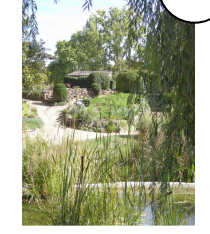

Balade dans les jardins de Chalon
 Distance : 6 Kms
 Durée : 2 Heures
 Parcours N°2

Difficulté :

Direction des Sports
 sur **Chalon Saône**

Maison des Vins
Parking
Départ & Arrivée

Direction des Sports
 sur **Chalon Saône**